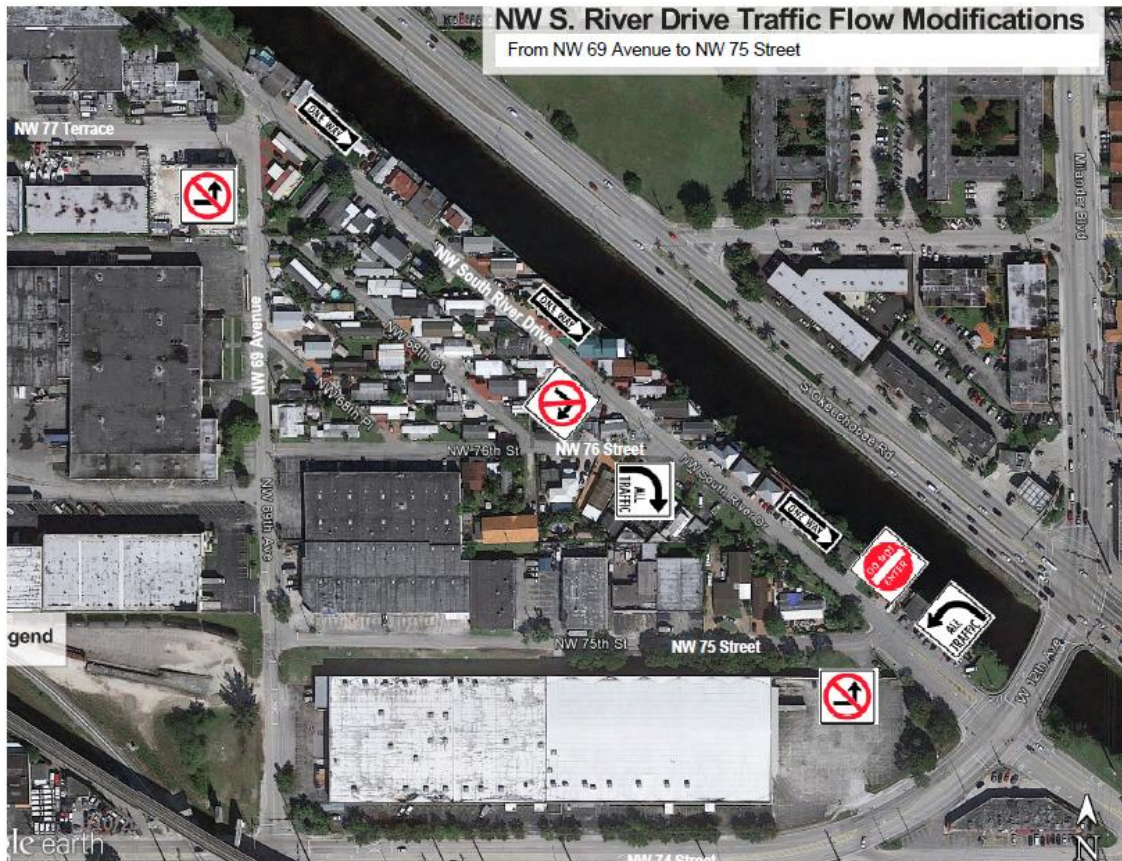

# Change in Traffic Pattern

- NW South River Drive from NW 69<sup>th</sup> Avenue to NW 75<sup>th</sup> Street, one way eastbound only.
- NW South River Drive eastbound, no right turn on NW 76<sup>th</sup> Street.
- 76<sup>th</sup> Street onto South River Drive, right turn only.
- NW South River Drive from NW 75<sup>th</sup> Street to NW 69<sup>th</sup> Avenue, no westbound traffic permitted.
- NW 75<sup>th</sup> Street onto NW South River Drive, no left turn.

# Cambio en el Patron de Trafico

- NW South River Drive desde la 69 Avenida del NW hasta la 75 Calle del NW, solo una vía hacia el este.
- NW South River Drive hacia el este, no doblar derecha en la 76 Calle del NW.
- 76 Calle del NW hacia NW South River Drive, derecha solamente.
- NW South River Drive desde la 75 Calle del NW hasta la 69 Avenida del NW, no tráfico hacia el oeste.
- NW 75 Calle del NW hacia NW South River Drive, no doblar izquierda.